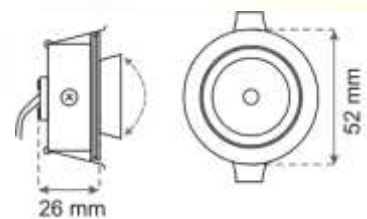

Led Digital Lighting

Oprawa uniwersalna, wykonana z aluminium na diodach mocy. Idealna do zastosowania w sufitach podwieszanych, w meblach, gablotach itp.

DANE TECHNICZNE	
Ilość diod	1
Zasilania:	350mA
Rodzaj przyłącza:	Przewód
Moc	1W
Szczelność:	IP 20
Trwałość:	50000
Kąt świecenia	50-120°
Jasność	60 Lm

QL-SPOT