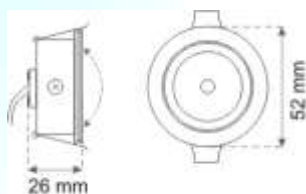

Led Digital Lighting

Oprawa uniwersalna, wykonana z aluminium na diodach mocy. Idealna do zastosowania w sufitach podwieszanych, w meblach, gablotach itp.

DANE TECHNICZNE	
Ilość diod	1
Zasilania:	350mA
Rodzaj przyłącza:	Przewód
Moc	1W
Szczelność:	IP 20
Trwałość:	50000
Kąt świecenia	50-120°
Jasność	60 Lm