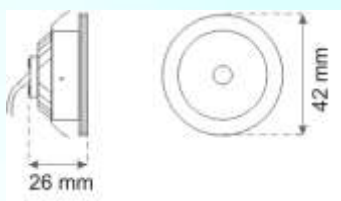

Led Digital Lighting

Oprawa uniwersalna, wykonana z aluminium na diodach mocy. Idealna do zastosowania w sufitach podwieszanych, w meblach, gablotach itp.

DANE TECHNICZNE	
Ilość diod	1
Zasilania:	350mA
Rodzaj przyłącza:	Przewód
Moc	1W
Szczelność:	IP 20
Trwałość:	50000
Kąt świecenia	50-120°
Jasność	60 Lm