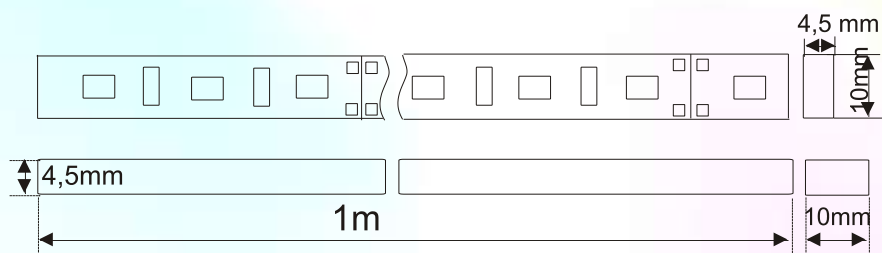

Led Digital Lighting

Taśma dekoracyjna. O podstawowym świetle białym, w pełni wodoszczelna

DANE TECHNICZNE	
Ilość diod	60
Zasilania:	12V
Rodzaj przyłącza:	Przewód
Szczelność:	IP 67
Trwałość:	50000
Kąt świecenia	120°
Moc	2,4W