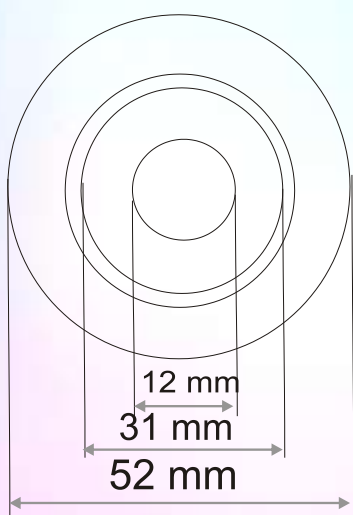

Led Digital Lighting

Oprawa aluminiowa z jedną diodą mocy 1W. Idealna do podwieszanych sufitów, mebli gablot.

DANE TECHNICZNE	
Ilość diod	1
Zasilania:	350mA
Rodzaj przyłącza:	Przewód
Szczelność:	IP 20
Trwałość:	50000
Kąt świecenia	30°
Moc	1/3 W
Jasność	60 Lm

Lens Spot Round