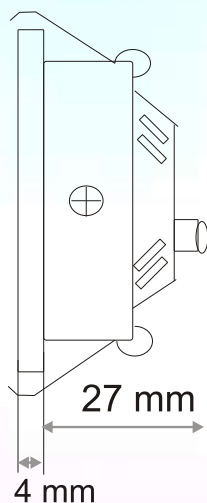

Led Digital Lighting

Oprawa aluminiowa z jedną diodą mocy 1W. Idealna do podwieszanych sufitów, mebli gablot.

DANE TECHNICZNE	
Ilość diod	1
Zasilania:	350mA
Rodzaj przyłącza:	Przewód
Szczelność:	IP 20
Trwałość:	50000
Kąt świecenia	30°
Moc	1/3 W
Jasność	60 Lm

Lens Spot Round